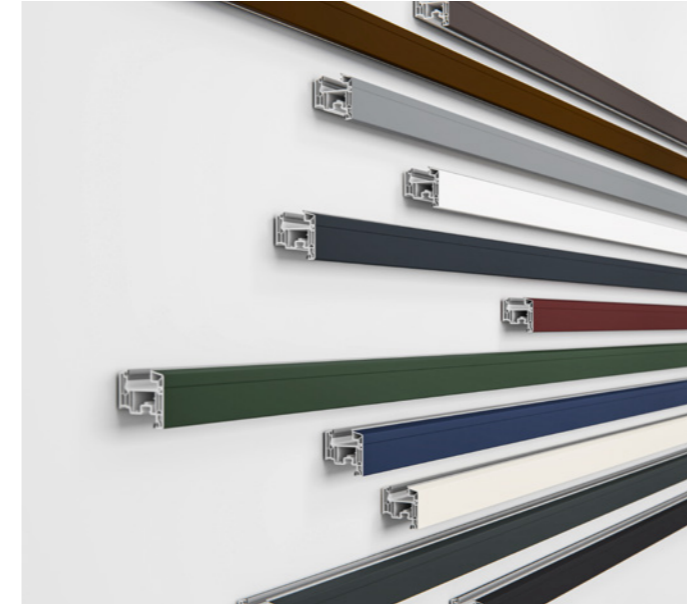

VEKA SPECTRAL

Die Oberflächeninnovation von VEKA: in vielen trendgerechten Farbtönen und jeden Tag aufs Neue faszinierend – mit einer ultramatten Optik und einer unwiderstehlich samtigen Haptik.