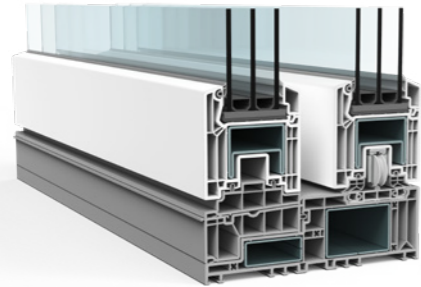

In allem: erstklassig

Mehr für Sie

Mit VEKAMOTION 82 holen Sie sich modernen, lichtdurchfluteten Wohnkomfort ins Haus. Die großen Glasflächen mit schlanken Rahmenansichten öffnen Ihre Wohnräume und ermöglichen einen fließenden Übergang nach draußen.

Neben der Grundvariante von VEKAMOTION 82 steht mit VEKAMOTION 82^{MAX} zudem eine Designvariante zur Verfügung, die mit ihrem besonders schlanken Festflügel die sichtbare Glasfläche noch einmal deutlich vergrößert und so dem Architekturtrend nach größtmöglicher Offenheit entspricht. Davon profitiert auch die Energiebilanz: Durch die größeren Glasflächen können z. B. höhere solare Zugewinne erzielt werden.

Die beiden Varianten im Vergleich

VEKAMOTION 82

VEKAMOTION 82 bietet schon in der Grundvariante einen hohen Glasanteil mit lediglich 86 mm Flügelhöhe