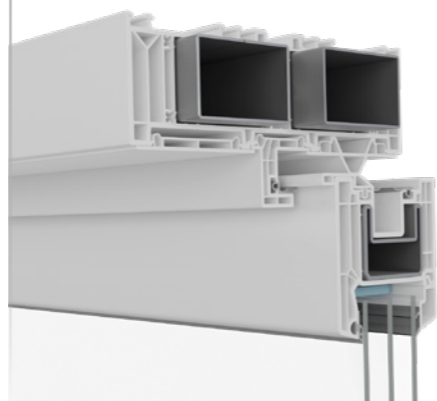

Starke Einbruchhemmung

Das wichtige Gefühl von Sicherheit: VEKAMOTION 82 macht unerwünschten Besuchern das Eindringen schwer durch die groß dimensionierten, umlaufenden Stahlverstärkungen in der Zarge und in den Flügeln. In Verbindung mit entsprechenden Beschlägen und Verglasungen lässt sich daher zuverlässig das polizeilich empfohlene Schutzniveau erzielen, die Widerstandsklasse RC 2.

Zwei groß dimensionierte Stahlverstärkungen in der Zarge gewährleisten äußerste Stabilität

Besonders starke Außenwände

Klasse-A-Wandstärken von 3 mm ($\pm 0,2$ mm)