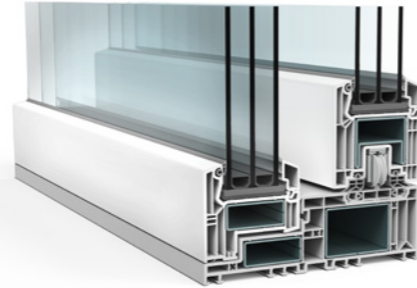

VEKAMOTION 82^{MAX}

Die Designvariante VEKAMOTION 82^{MAX} steigert den Glasanteil mit ihrem besonders schlanken Festflügel nochmals deutlich